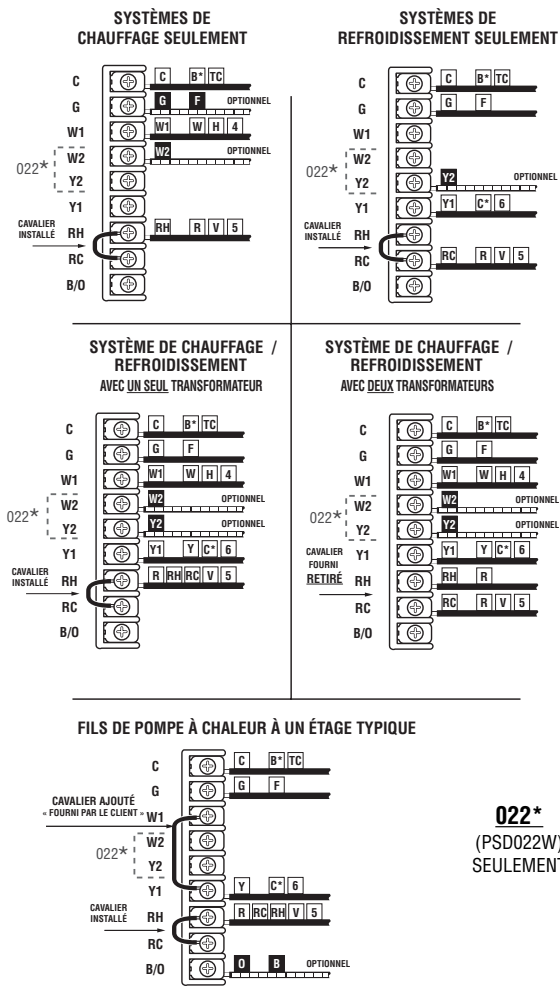

(PSD011W, PSD011Wa, PSD022W) ENGLISH - WIRE IDENTIFICATION AND WIRING SCHEMATICS

022* (PSD022W) ONLY

022* (PSD022W) ONLY

022* (PSD022W) ONLY

(PSD011W, PSD011Wa, PSD022W) FRANÇAIS - IDENTIFICATION DES FILS ET SCHÉMAS DE CÂBLAGE

022* (PSD022W) SEULEMENT

022* (PSD022W) SEULEMENT

022* (PSD022W) SEULEMENT

(PSD011W, PSD011Wa, PSD022W) ESPAÑOL - IDENTIFICACION DE CABLES Y DIAGRAMAS DE CABLEADO

022* SÓLO (PSD022W)

022* SÓLO (PSD022W)

022* SÓLO (PSD022W)