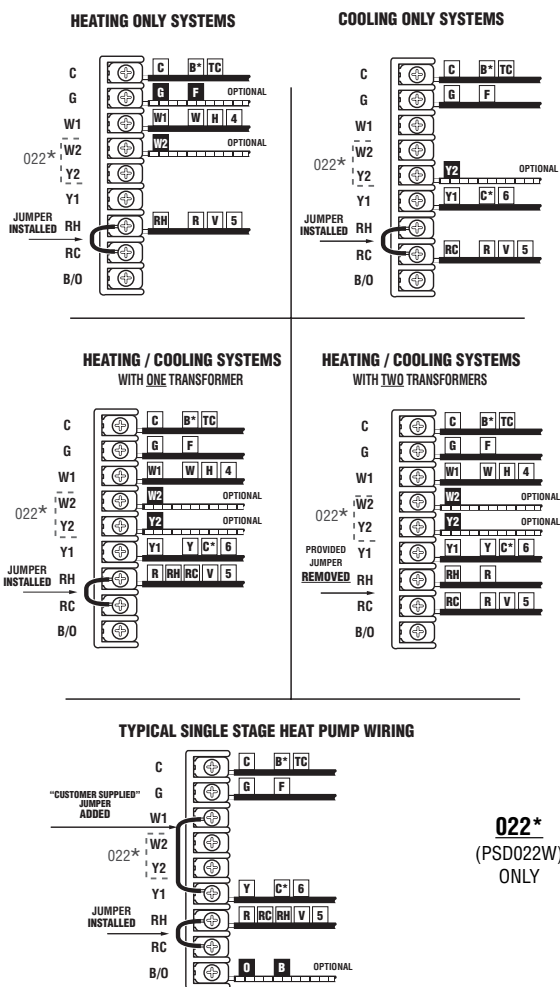

(PSD011W, PSD011Wa, PSD022W) ENGLISH - WIRE IDENTIFICATION AND WIRING SCHEMATICS

022* (PSD022W) ONLY

022* (PSD022W) ONLY

022* (PSD022W) ONLY

(PSD011W, PSD011Wa, PSD022W) FRANÇAIS - IDENTIFICATION DES FILS ET SCHÉMAS DE CÂBLAGE

022* (PSD022W) SEULEMENT

022* (PSD022W) SEULEMENT

022* (PSD022W) SEULEMENT

(PSD011W, PSD011Wa, PSD022W) ESPAÑOL - IDENTIFICACION DE CABLES Y DIAGRAMAS DE CABLEADO

022* SÓLO (PSD022W)

022* SÓLO (PSD022W)

022* SÓLO (PSD022W)