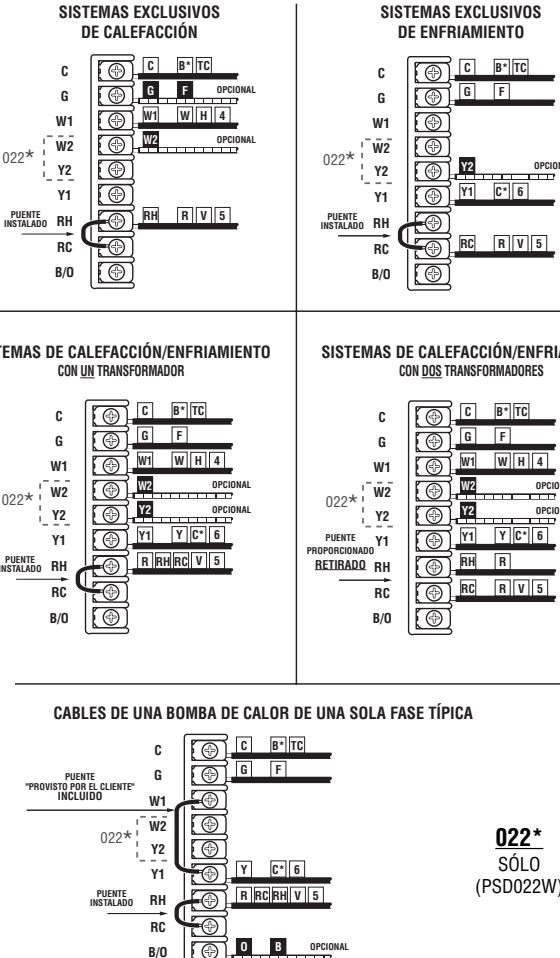

(PSD011W, PSD011Wa, PSD022W) ENGLISH - WIRE IDENTIFICATION AND WIRING SCHEMATICS

022* (PSD022W) ONLY

022* (PSD022W) ONLY

022* (PSD022W) ONLY

(PSD011W, PSD011Wa, PSD022W) FRANÇAIS - IDENTIFICATION DES FILS ET SCHÉMAS DE CÂBLAGE

022* (PSD022W) SEULEMENT

022* (PSD022W) SEULEMENT

022* (PSD022W) SEULEMENT

(PSD011W, PSD011Wa, PSD022W) ESPAÑOL - IDENTIFICACION DE CABLES Y DIAGRAMAS DE CABLEADO

022* SÓLO (PSD022W)

022* SÓLO (PSD022W)

022* SÓLO (PSD022W)