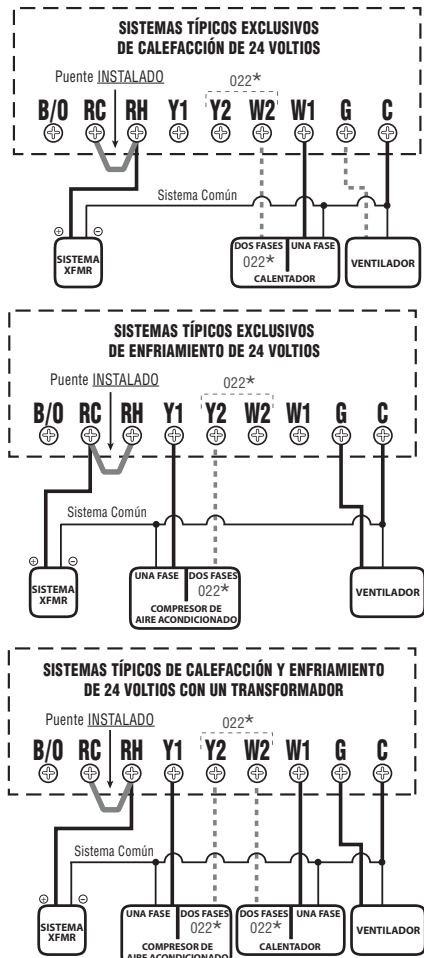

(PSD011W, PSD011Wa, PSD022W) ENGLISH - WIRE IDENTIFICATION AND WIRING SCHEMATICS

022* (PSD022W) ONLY

022* (PSD022W) ONLY

022* (PSD022W) ONLY

(PSD011W, PSD011Wa, PSD022W) FRANÇAIS - IDENTIFICATION DES FILS ET SCHÉMAS DE CÂBLAGE

022* (PSD022W) SEULEMENT

022* (PSD022W) SEULEMENT

022* (PSD022W) SEULEMENT

(PSD011W, PSD011Wa, PSD022W) ESPAÑOL - IDENTIFICACION DE CABLES Y DIAGRAMAS DE CABLEADO

022* SÓLO (PSD022W)

022* SÓLO (PSD022W)

022* SÓLO (PSD022W)